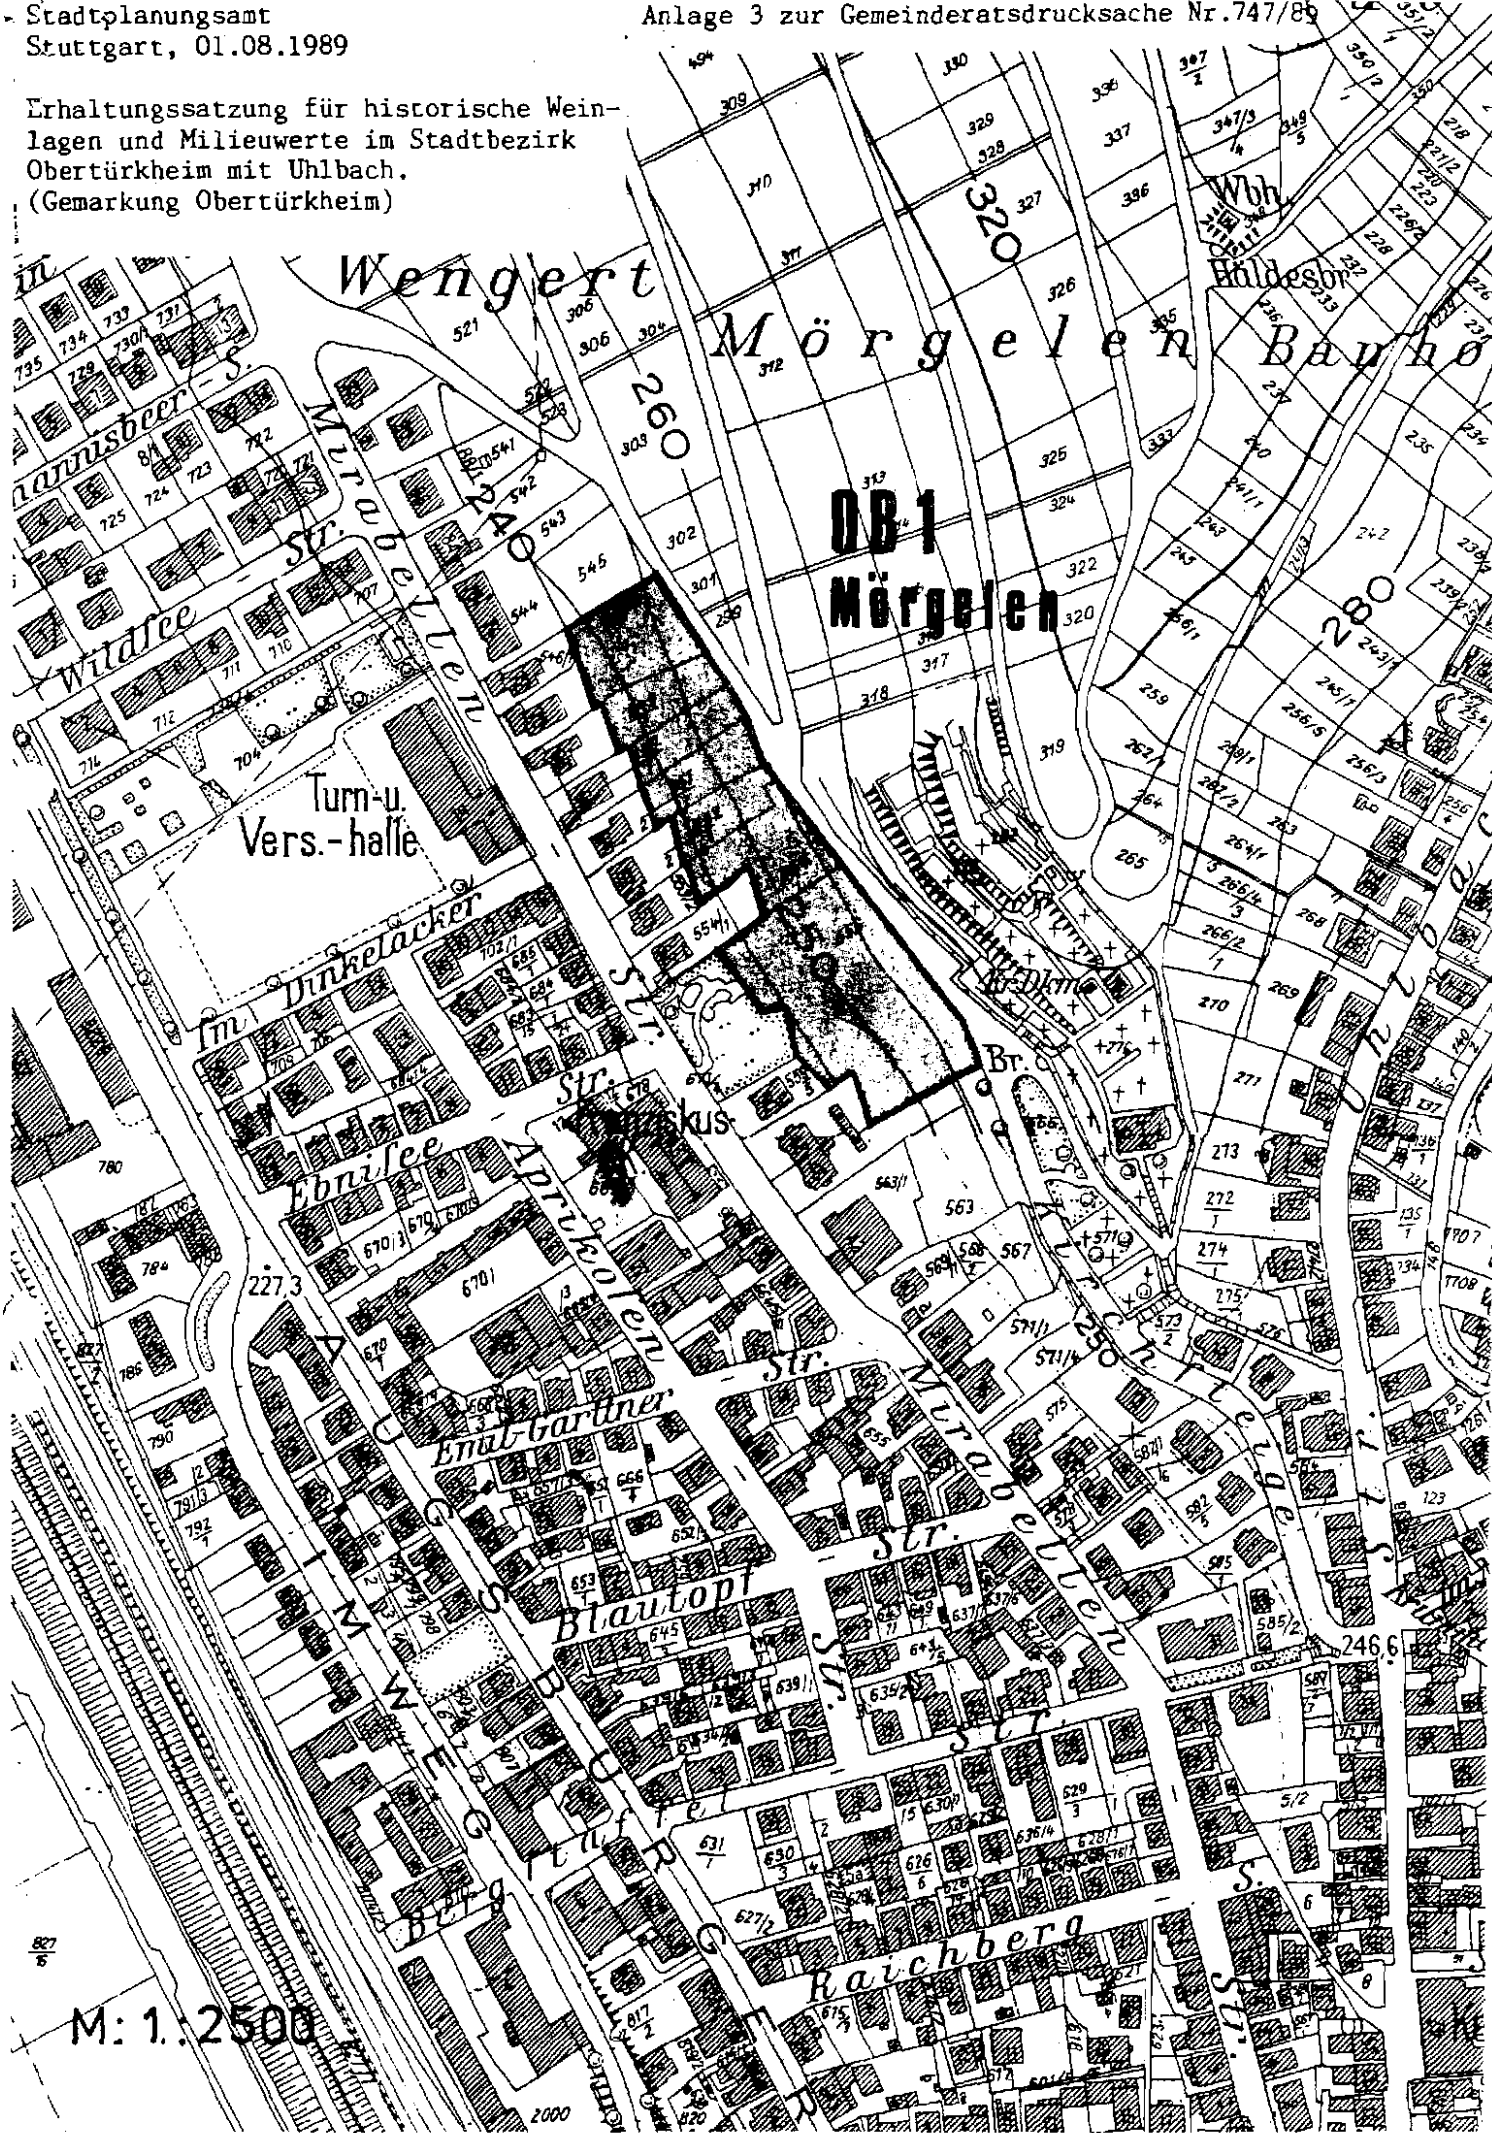

Erhaltungssatzung für historische Weinlagen und Milieuwerte im Stadtbezirk Obertürkheim mit Uhlbach.  
(Gemarkung Obertürkheim)

M: 1:2500

Erhaltungssatzung für historische Weinlagen und Milieuwerte im Stadtbezirk Obertürkheim mit Uhlbach (Gemarkung Obertürkheim)