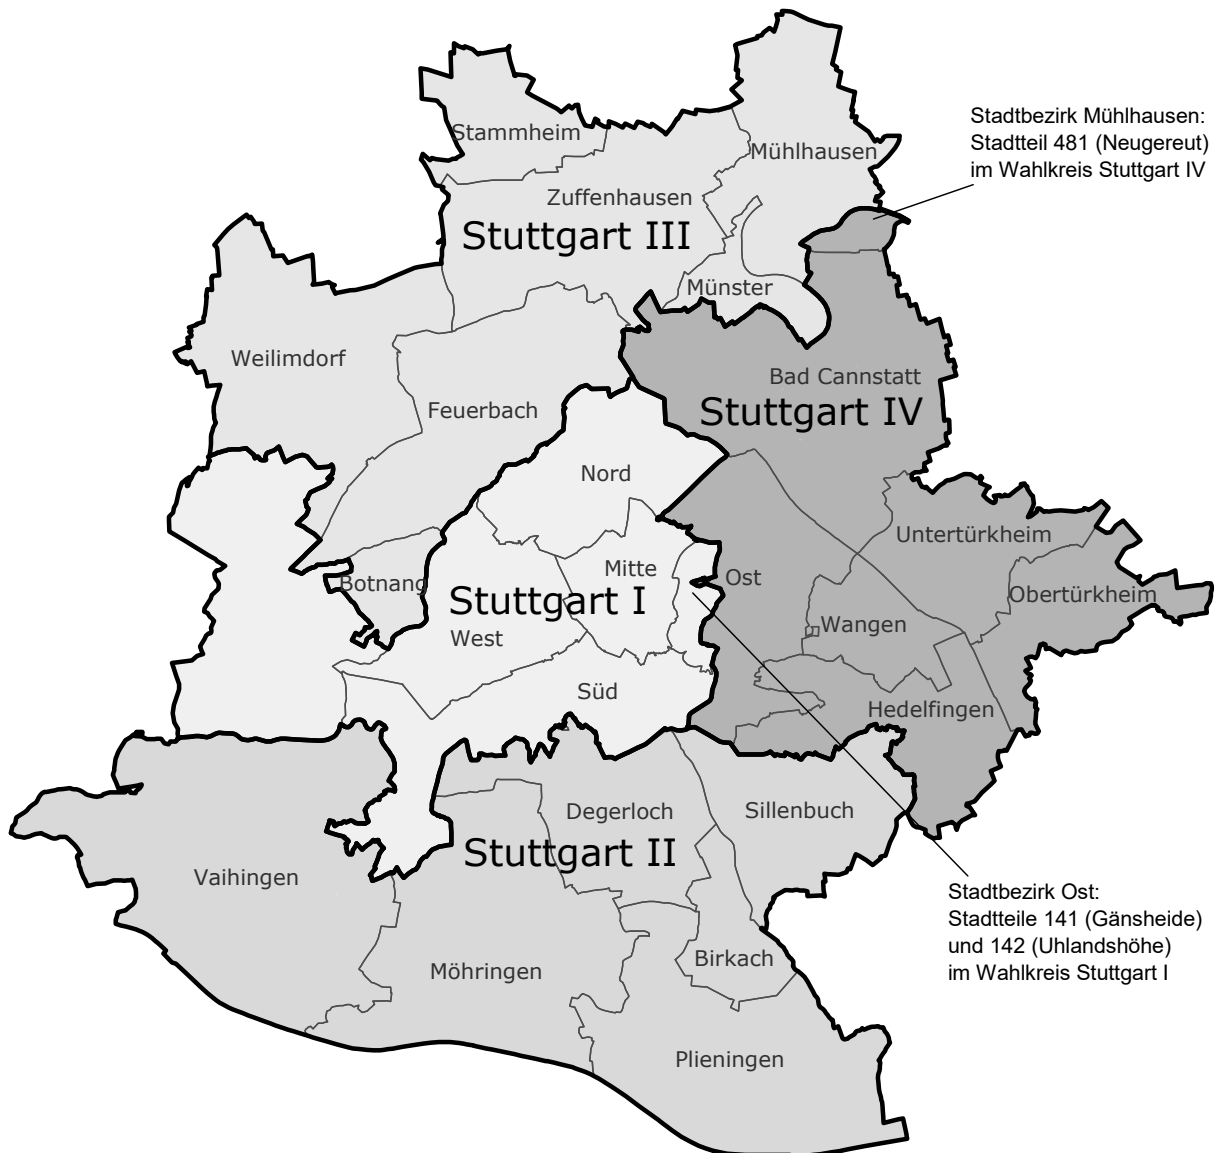

Straßenverzeichnis zur Landtagswahl 2021

Sortiert nach Straßen

Stand: März 2020

Verzeichnis der Stadtbezirke mit Angabe der Landtagswahlkreise

Stadtbezirk		Landtagswahlkreis
Inneres Stadtgebiet		
001	Mitte	Stuttgart I
002	Nord	Stuttgart I
003	Ost (nur Gänsheide und Uhlandshöhe)	Stuttgart I
003	Ost (ohne Gänsheide und Uhlandshöhe)	Stuttgart IV
004	Süd	Stuttgart I
005	West	Stuttgart I
Äußeres Stadtgebiet		
006	Bad Cannstatt	Stuttgart IV
007	Birkach	Stuttgart II
008	Botnang	Stuttgart III
009	Degerloch	Stuttgart II
010	Feuerbach	Stuttgart III
011	Hedelfingen	Stuttgart IV
012	Möhringen	Stuttgart II
013	Mühlhausen (nur Neugereut)	Stuttgart IV
013	Mühlhausen (ohne Neugereut)	Stuttgart III
014	Münster	Stuttgart III
015	Obertürkheim	Stuttgart IV
016	Plieningen	Stuttgart II
017	Sillenbuch	Stuttgart II
018	Stammheim	Stuttgart III
019	Untertürkheim	Stuttgart IV
020	Vaihingen	Stuttgart II
021	Wangen	Stuttgart IV
022	Weilimdorf	Stuttgart III
023	Zuffenhausen	Stuttgart III

Zuordnung der Stadtbezirke zu den Landtagswahlkreisen

Wahlkreis Stuttgart I

001	Mitte
002	Nord
003	Ost (nur Gänsheide und Uhlandshöhe)
004	Süd
005	West

Wahlkreis Stuttgart II

007	Birkach
009	Degerloch
012	Möhringen
016	Plieningen
017	Sillenbuch
020	Vaihingen