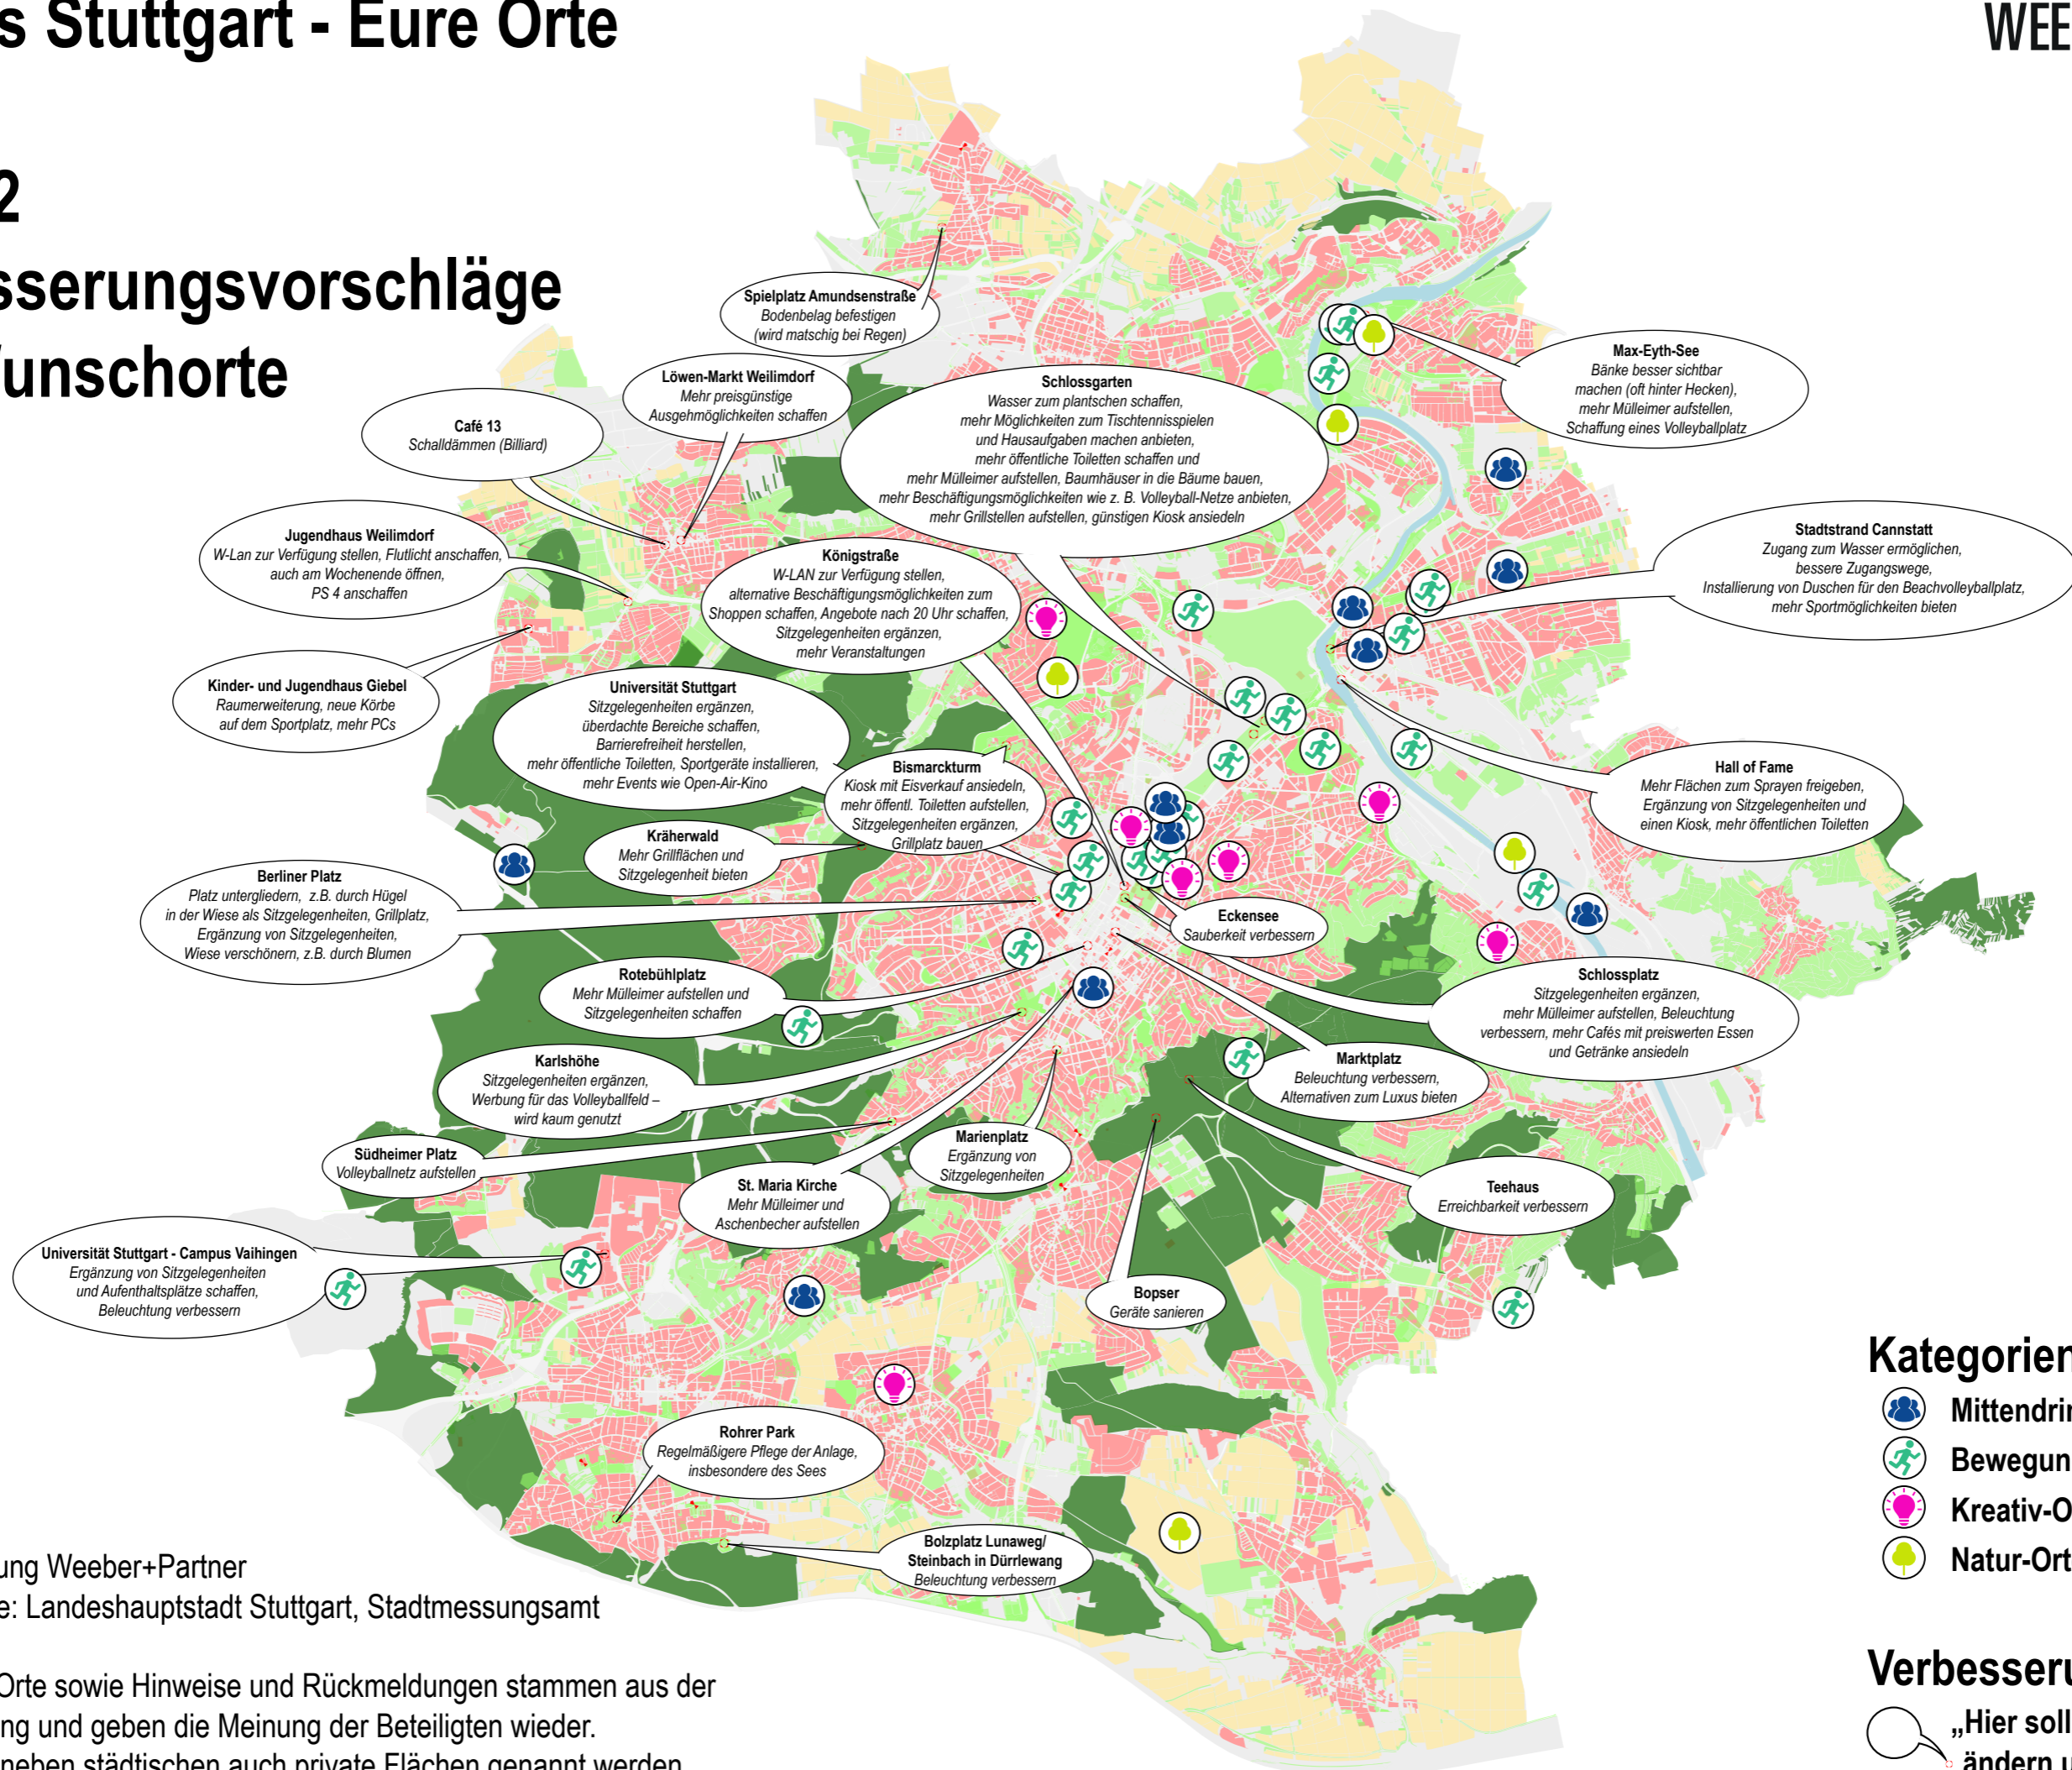

Junges Stuttgart - Eure Orte

Karte 2 Verbesserungsvorschläge und Wunschorte

Kategorien Wunschorte

-  Mittendrin-Orte
-  Bewegungs-Orte
-  Kreativ-Orte
-  Natur-Orte

Verbesserungsvorschläge

 „Hier sollt sich was ändern und zwar...“

Quelle:
Eigene Darstellung Weeber+Partner
Kartengrundlage: Landeshauptstadt Stuttgart, Stadtmessungsamt

Die benannten Orte sowie Hinweise und Rückmeldungen stammen aus der Jugendbeteiligung und geben die Meinung der Beteiligten wieder. Hierbei können neben städtischen auch private Flächen genannt werden.